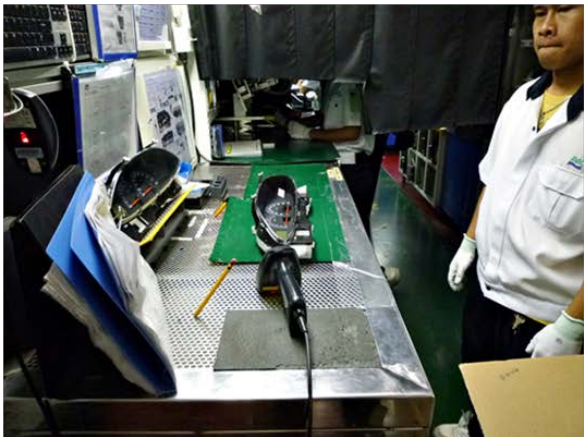

2011.10.15
Katolec Philippines

**2010.11.15
Philippine
Auto Components
(DENSO)**

2010.11.15 People's Park in the Sky

2010.11.16 Near the Hotel

レストランガイド
マカティ市バサイロード、
アヤセセンター周辺

①

秋田屋
きりたんぼ・各種鍋
☎813-7475

②