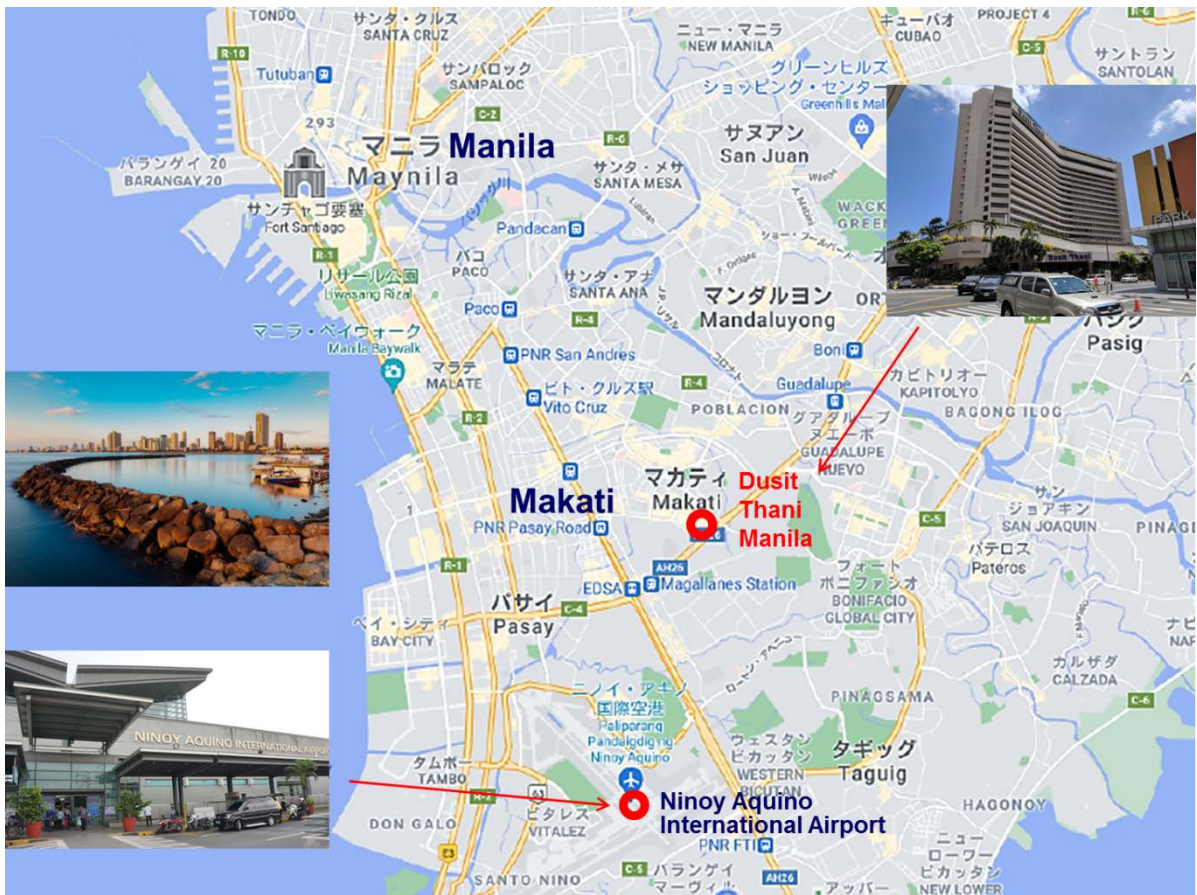

2011.11.19 Survey Tianjin Fengtian Logistics and TRPE

2011.11.20 Tianjin ⇒ Chubu

2011年11月11日~20日までリターナブルボックス(R-Box)に関する調査を行った。これは「プラスチック製通箱に対するQRコードのダイレクトマーキング」(経済産業省の国際提案プロジェクト)の一環として調査を行った。基本的には、インドネシア、フィリピン、中国のデンソーおよびその協力工場を対象とした。

TTNIC: TT Network Integration China

TRPE: Tianjin RIJI Precision Electronic

Ninoy Aquino International Airport

**Taxi
Ticket**

Dusit Thani Manila

Dusit Thani
MANILA

Ayala Center, 1223 Makati City, Philippines
Telephone No: +63 (2) 867-3333 Facsimile No: +63 (2) 867-3888
www.Dusit.com