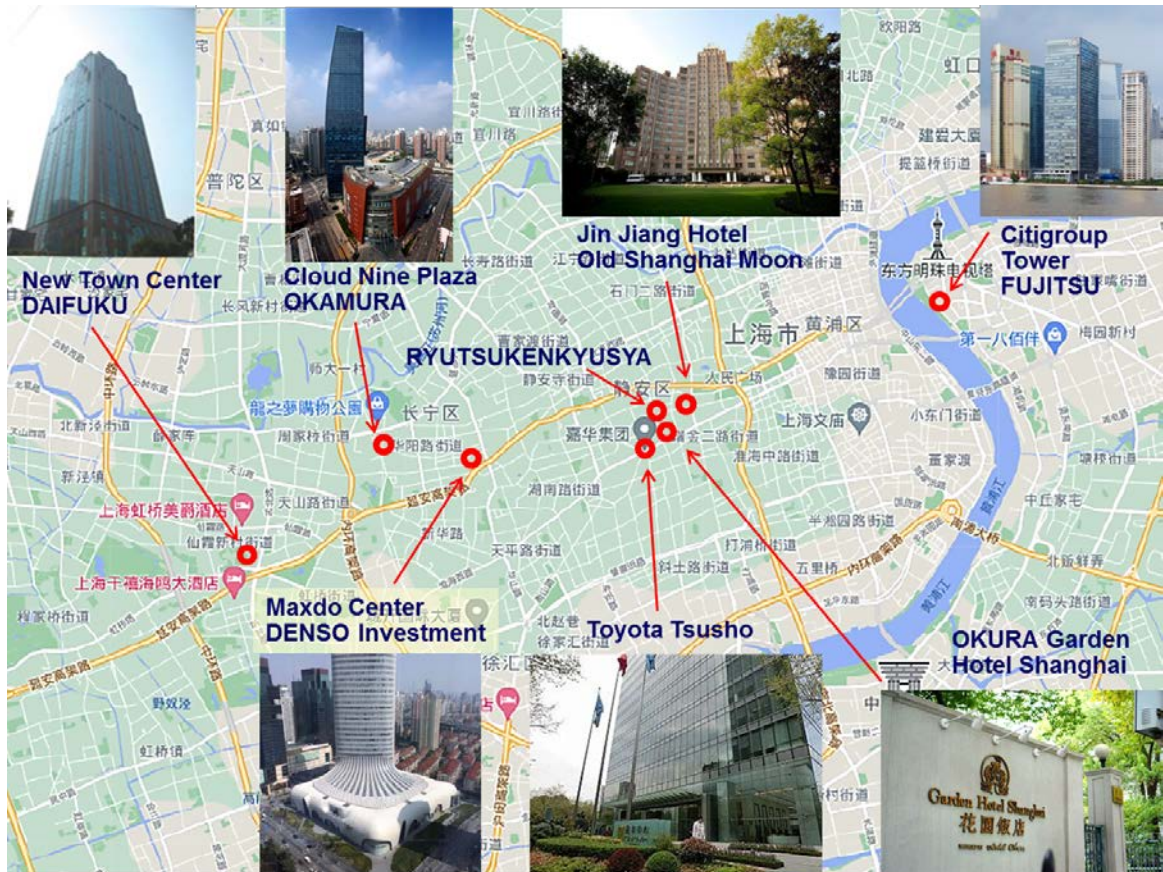

2008.06.17 11:30-15:00 Meeting with TOYOTA Parts Center Shanghai

2008.06.18 09:00-11:00 Meeting with Fujitsu Shanghai

2008.06.18 Shanghai (SHA) ⇒Beijing

2008.06.19 10:00-17:30 Meeting with HUYOU SCI & TECH, Fujitsu

2008.06.20 08:30-11:00 Meeting with DICH

2008.06.20 Beijing ⇒Kansai

2008年6月15日~20日の日程で上海、北京を訪問した。目的は、AIDC ビジネスのための顧客訪問である。上海では特に日系企業を重点にデンソーウェーブの中国ビジネスについて報告し、機器の修理などの関係から、現地調達をお願いした。

花園飯店
上海

A member of
The Leading Hotels of the World