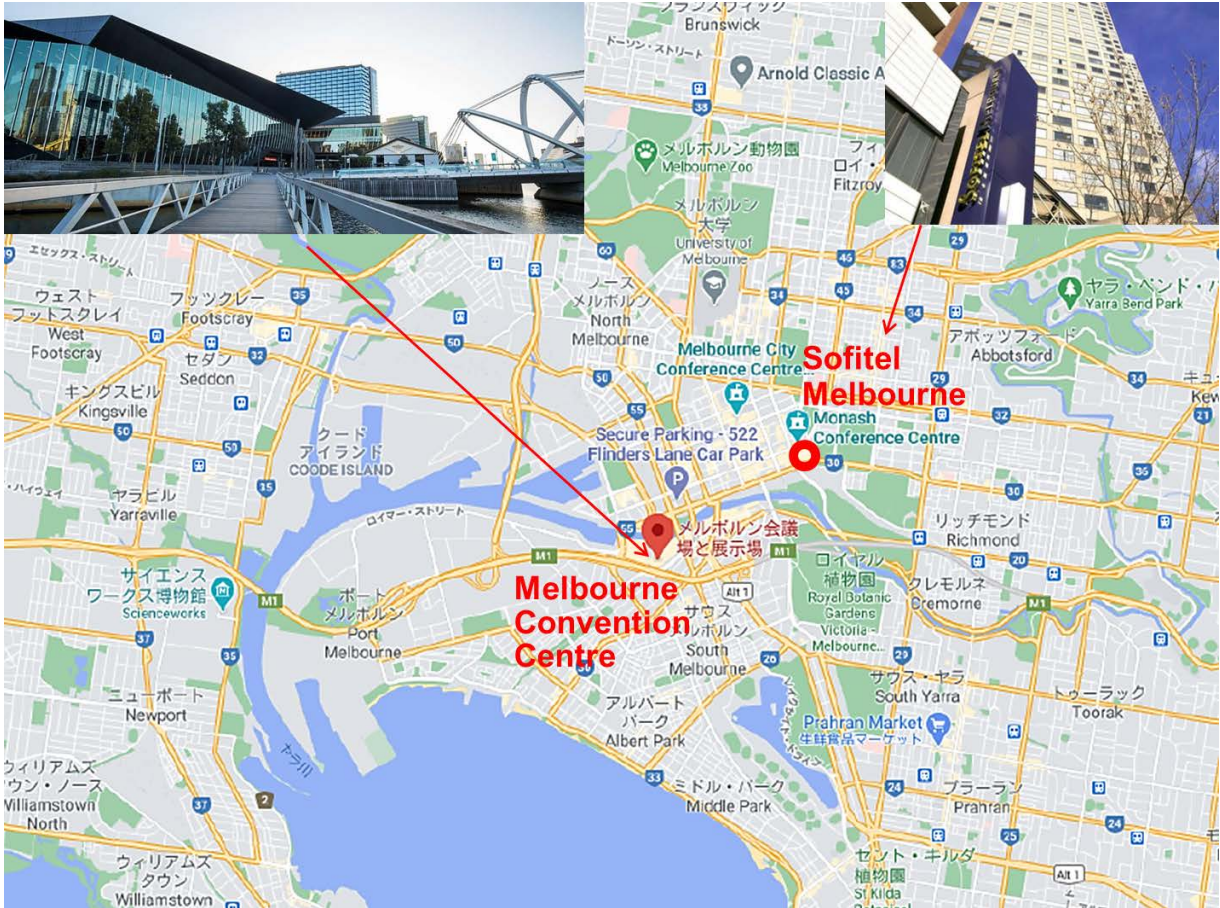

# Retail Expo 2009 Melbourne

Schedule: 2009.08.10~08.14

2009.08.10 Narita ⇒Sydney /SYD(+1) ⇒Melbourne

2009.08.11 13:00 - 17:00 Retail Expo 2009 & Store of the Future

2009.08.12 09:00 - 17:00 Retail Expo 2009 & Store of the Future

2009.08.13 09:00 - 17:00 Retail Expo 2009 & Store of the Future

2009.08.13 Melbourne ⇒Sydney /SYD

2009.08.14 Sydney /SYD ⇒Narita ⇒Chubu

2009年8月11日~13日の日程でメルボルンにてRetail 2009 Expo & Store of the Futureが開催されたので参加した。Expoでの訪問者対応とデンソーオーストラリアとのビジネスミーティングを行った。

SOFITEL  
LUXURY HOTELS

TO: 3823

**Sofitel  
Melbourne**

**Melbourne Convention Centre**

Melbourne Convention Centre

LOADING 1 FIRE EXIT

LOADING 2 FIRE EXIT

LOADING 3 FIRE EXIT