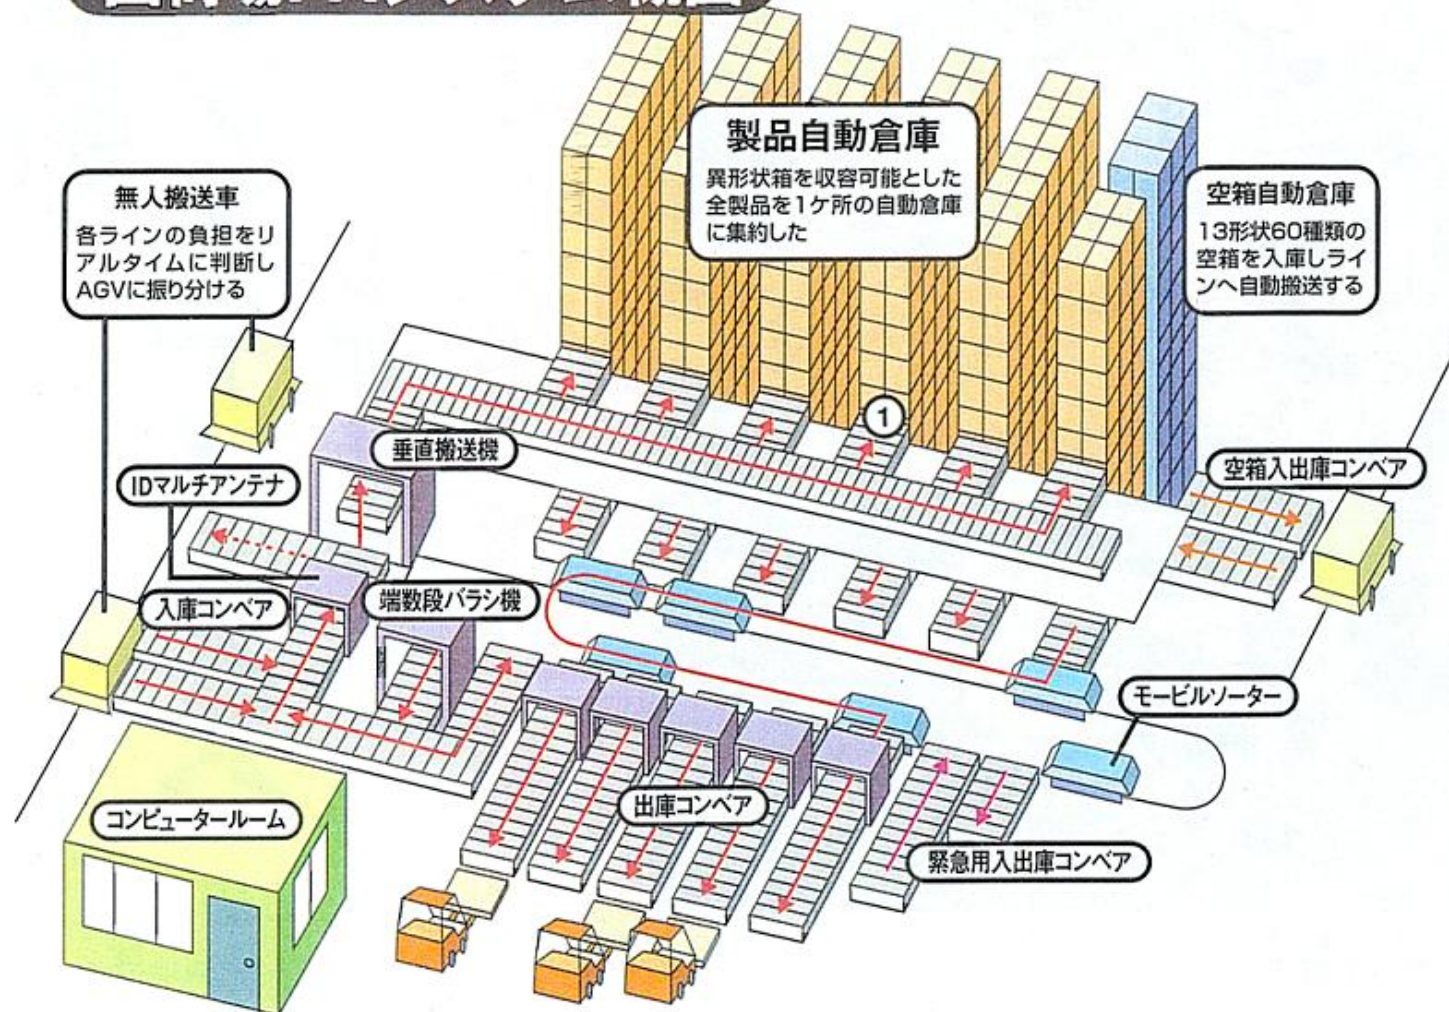

デンソー大安自動倉庫

大安RFID自動倉庫 大安工場正面

大安RFID自動倉庫 倉庫全景

大安RFID自動倉庫システム図

出荷場FAシステム概図

大安RFID自動倉庫 無人搬送機

大安RFID自動倉庫 無人搬送車と入庫口

大安RFID自動倉庫 RFIDアンテナ

大安RFID自動倉庫 RFタグの貼り付け例

大安RFID自動倉庫 データ書き込み

大安RFID自動倉庫 格納狀態

大安RFID自動倉庫 サイドピッキング

大安RFID自動倉庫 データ読み出し