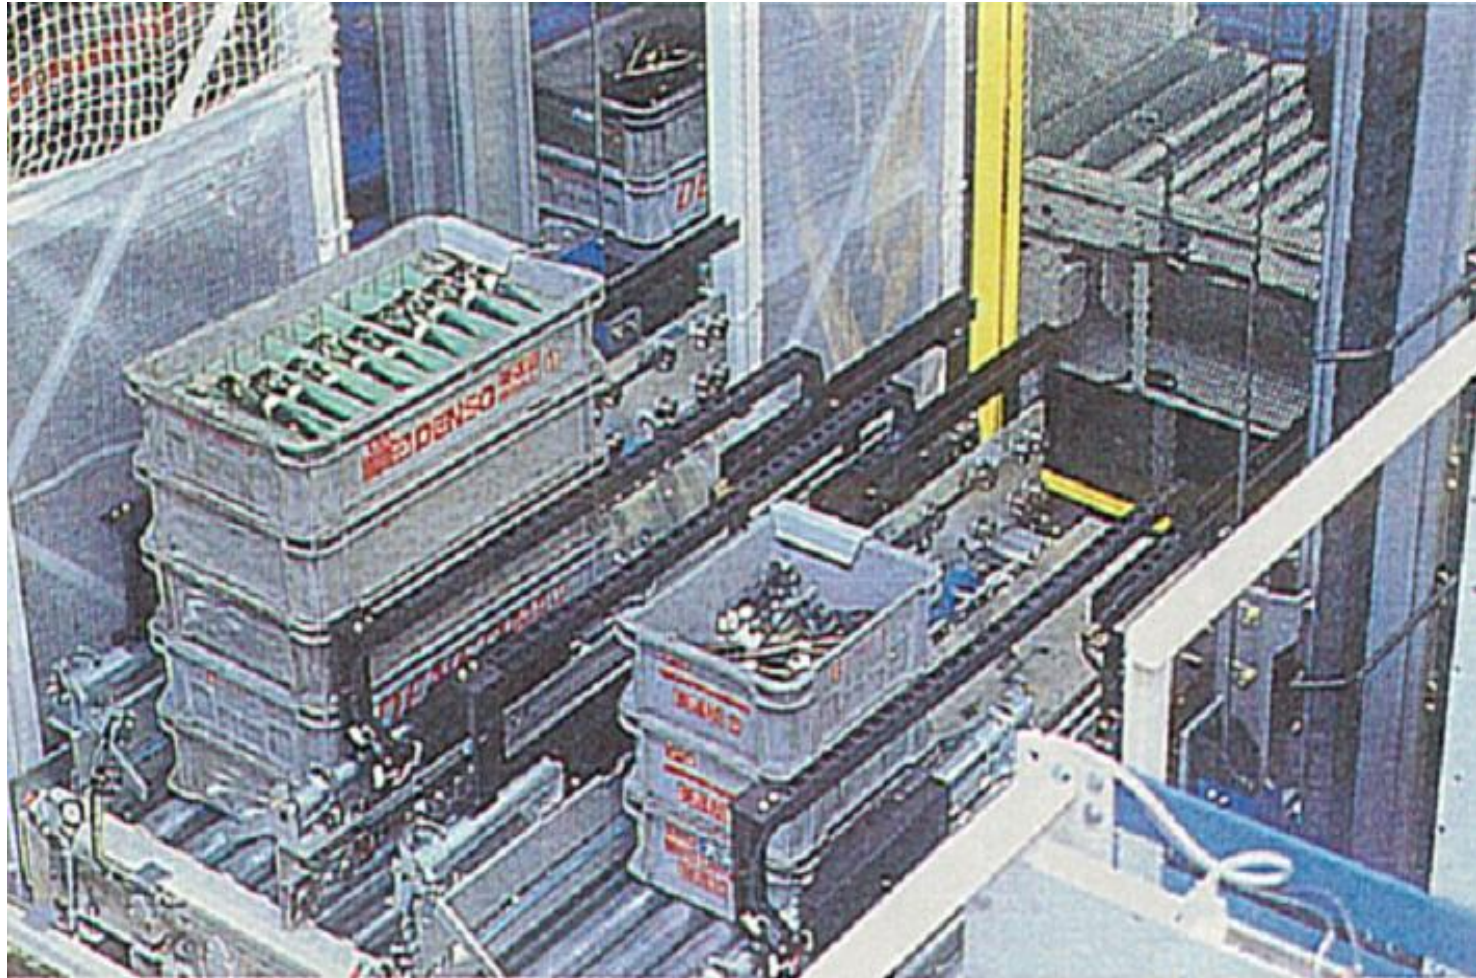

デンソー大安自動倉庫

大安RFID自動倉庫 大安工場正面

大安RFID自動倉庫 倉庫全景

大安RFID自動倉庫システム図

出荷場FAシステム概図

大安RFID自動倉庫 無人搬送機

大安RFID自動倉庫 無人搬送車と入庫口

大安RFID自動倉庫 RFIDアンテナ

大安RFID自動倉庫 RFタグの貼り付け例

大安RFID自動倉庫 データ書き込み

大安RFID自動倉庫 格納狀態

大安RFID自動倉庫 サイドピッキング

大安RFID自動倉庫 データ読み出し